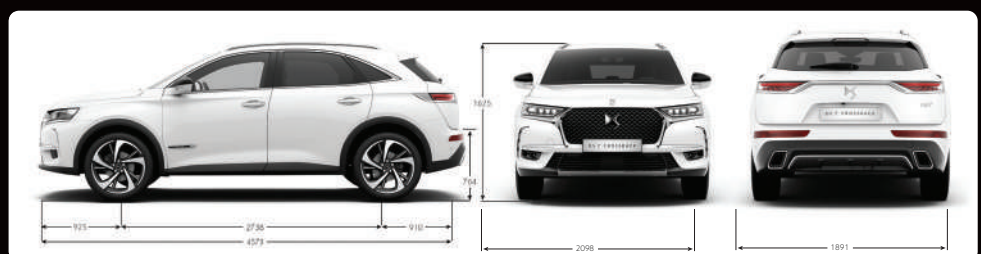

DS prefiere TOTAL

www.dsautomobiles.com.ar
0800.444.3728

VIGENCIA A PARTIR DE OCTUBRE DE 2022 • ANULA Y REEMPLAZA PUBLICACIONES ANTERIORES • FOTOS NO CONTRACTUALES. DS AUTOMOBILES ARGENTINA SE RESERVA EL DERECHO DE MODIFICAR LAS CARACTERÍSTICAS DEL PRODUCTO. SIN PREVIO AVISO.