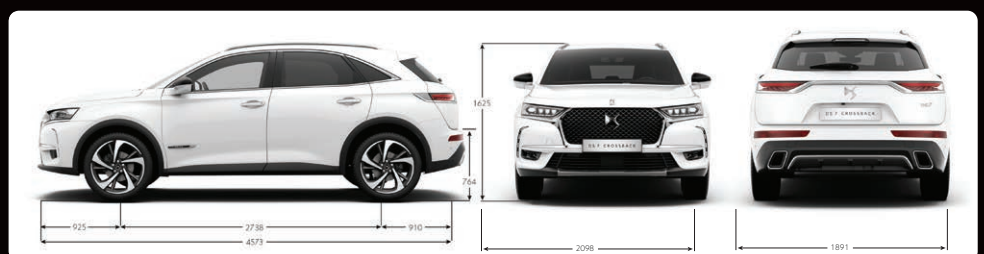

DS prefiere TOTAL

www.dsautomobiles.com.ar
0800.444.3728