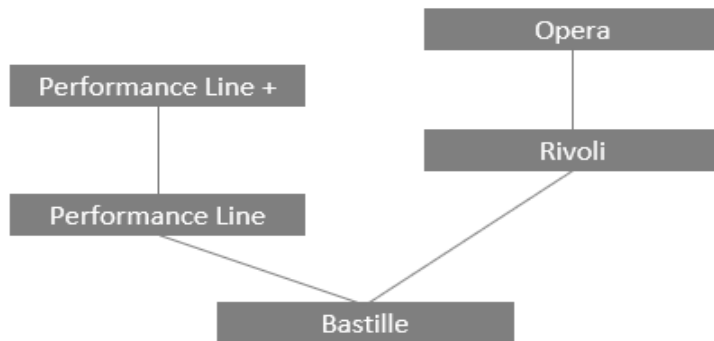

DS 3 SERIENAUSSTATTUNG

BASTILLE

Stoff Perruzi-Bronze

17-Zoll-Leichtmetallfelgen GLASGOW

Vorbereitung für Ersatzrad

Notrad inkl. Bordwerkzeug

Außenspiegel elektrisch anklappbar und beheizbar mit Ausschaltverzögerung der LED-Beleuchtung (Follow-me-home-System), schwarz glänzend

Lichtsensoren + Fernlichtassistent

Positionslichter hinten, Blinker, LED-Standlicht und Rückfahrcheinwerfer

Radio mit farbigem 7-Zoll-Touchscreen

Einparkhilfe hinten

PACK 5

- automatische Notbremsung bis 85 km/h
- Warnung vor Kollisionsgefahr
- Spurhalteassistent
- Spurhaltewarnung
- Intelligente Geschwindigkeitsanpassung

Fahrersitz manuell einstellbar

Taschen auf der Rückseite von Fahrer- und Beifahrersitz

Manuelle Höheverstellung Fahrersitz und Beifahrersitz

Seitenairbags Links und Rechts + Kopfairbag

automatische Scheibenwischer mit Regensensor

heller Dachhimmel

ECO-Led-Scheinwerfer mit separates LED-Tagfahrlicht

1 USB-Stecker an Mittelkonsole

Schalthebel mit Chromring

Sonnenblenden mit Make-up-Spiegeln

DS Wings in Chrom glänzend,

Frontgrill aus genarbttem Kunststoff und schwarzglänzende Einsätze

Akustisch getönte Windschutzscheibe

Klimaautomatik

E-TENSE

17-Zoll-Leichtmetallfelgen MAKAIRA

Reifen-Reparaturkit

Mode 3 Ladekabel

On board Charger 11 kW