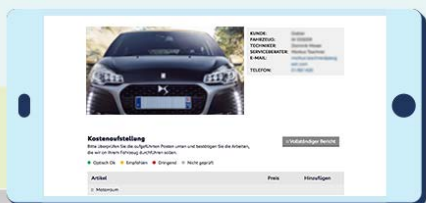

2.

ERHALTEN SIE DIE VOLLSTÄNDIGE FAHRZEUG-
DIAGNOSE IM ANSCHAUlichen
VIDEOFORMAT PER SMS ODER E-MAIL.

3.

IN DIESEM VIDEO ERLÄUTERN IHNEN
UNSERE SPEZIALISTEN DIE
ANFALLENDEN REPARATUREN.

4.

SETZEN SIE BITTE EINEN HAKEN FÜR JEDE
GEWÜNSCHTE MASSNAHME AUF DEM KOSTEN-
VORANSCHLAG UND BESTÄTIGEN SIE
DIESE ANSCHLIESSEND.

5.

HOLEN SIE IHR FAHRZEUG NACH DURCHFÜHRUNG
DER BEAUFTRAGTEN REPARATUREN
BEI IHREM DS SERVICEPARTNER AB.

MIT DEM
VIDEOCHECK
SIND DIE
REPARATURMASSNAHMEN
KLAR UND TRANSPARENT.

DS AUTOMOBILES

DS *empfiehlt* **TOTAL**