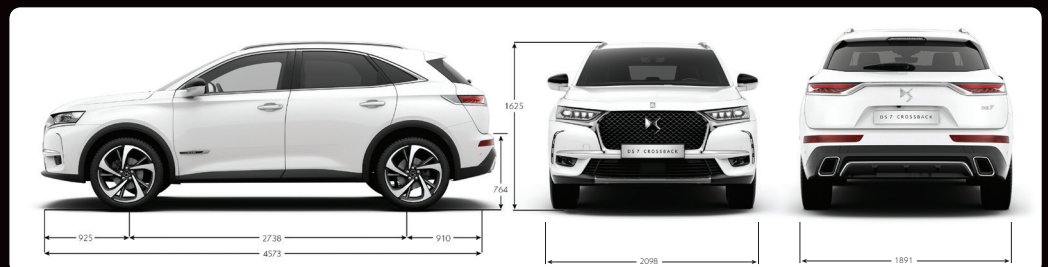

DS prefiere TOTAL

www.dsautomobiles.com.ar
08 10-777-3728