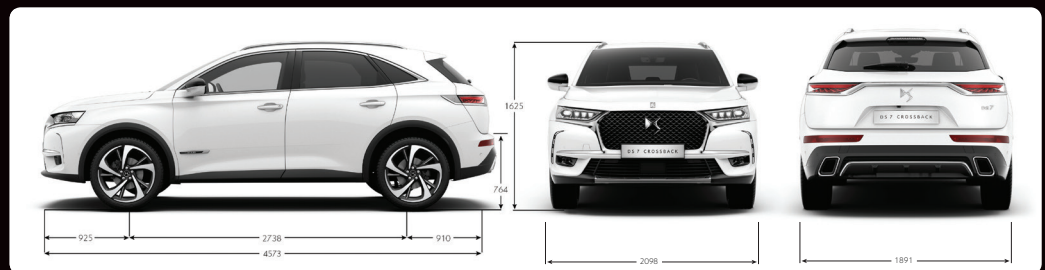

DS prefiere TOTAL

www.dsautomobiles.com.ar
0810-777-3728